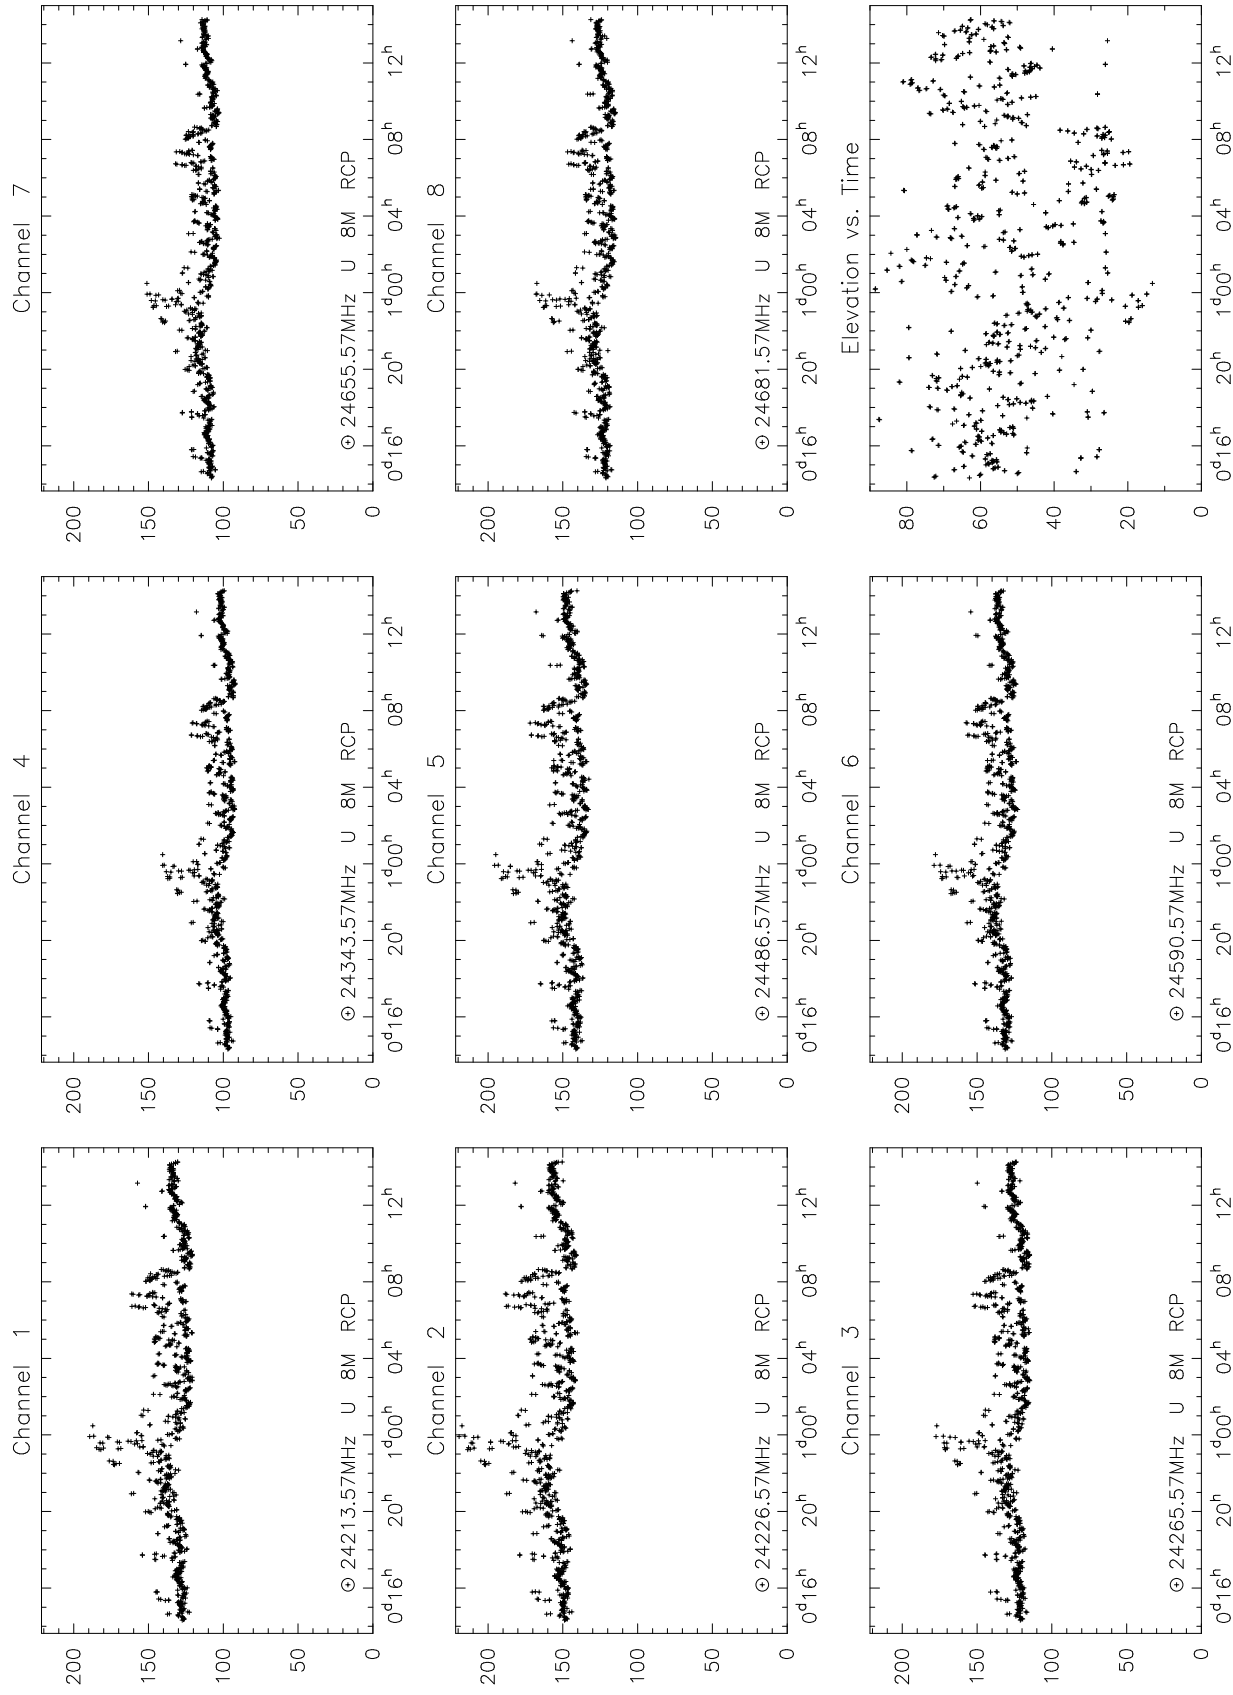

PT SYSTEM TEMPERATURES BP125B

Time on 2006JUN11 (DOY 162)

PT MONITOR DATA BP125B