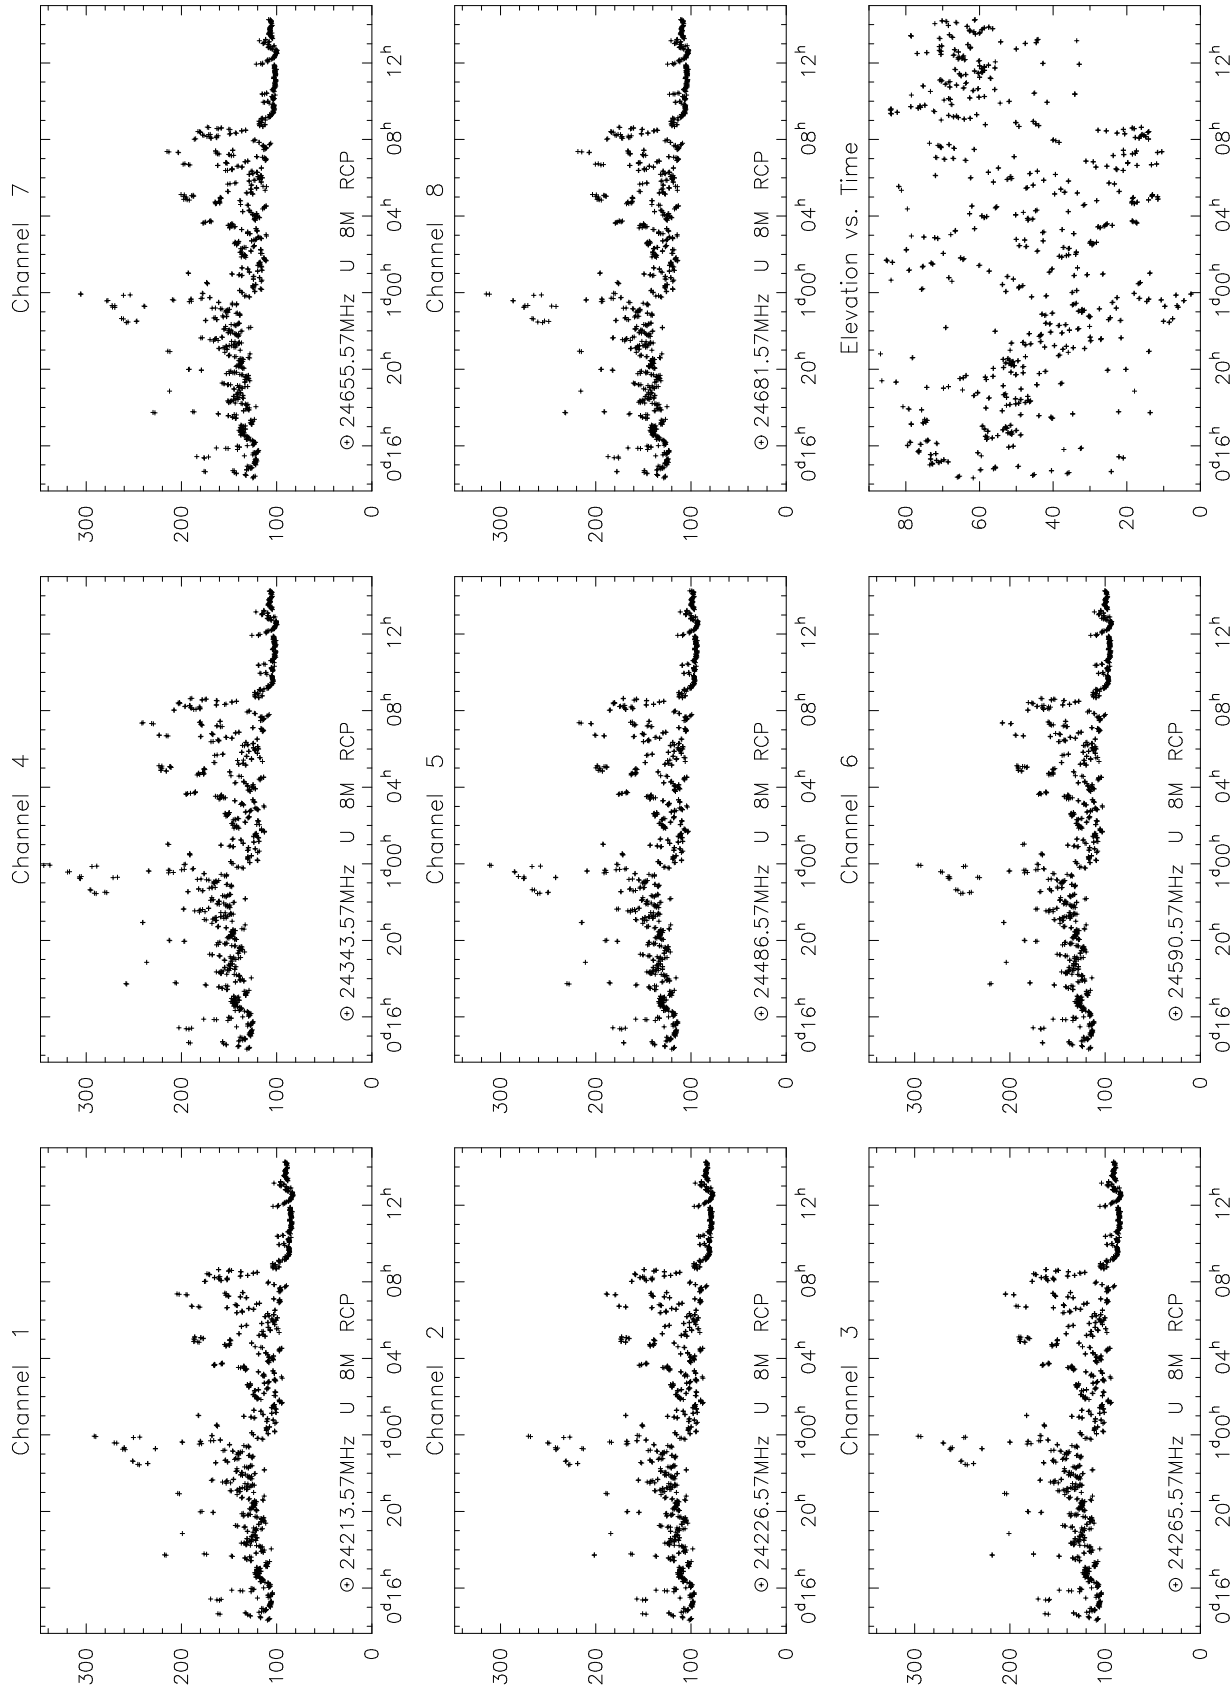

NL SYSTEM TEMPERATURES BP125B

Time on 2006JUN11 (DOY 162)

NL MONITOR DATA BP125B