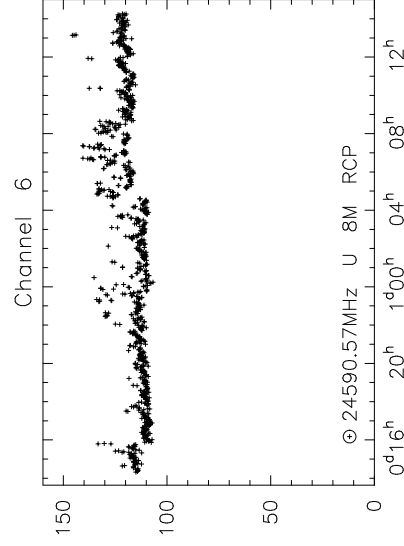

KP SYSTEM TEMPERATURES BP125B

System Temperature (K)

Time on 2006JUN11 (DOY 162)

KP MONITOR DATA BP125B