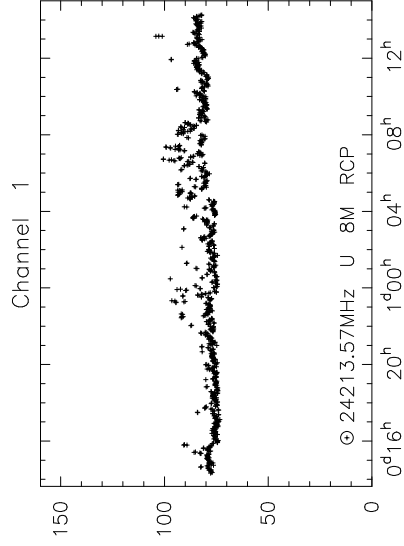

KP SYSTEM TEMPERATURES BP125B

System Temperature (K)

Time on 2006JUN11 (DOY 162)

KP MONITOR DATA BP125B