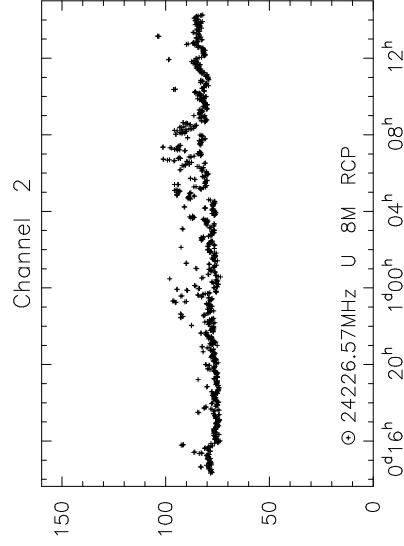

KP SYSTEM TEMPERATURES BP125B

System Temperature (K)

Time on 2006JUN11 (DOY 162)

KP MONITOR DATA BP125B