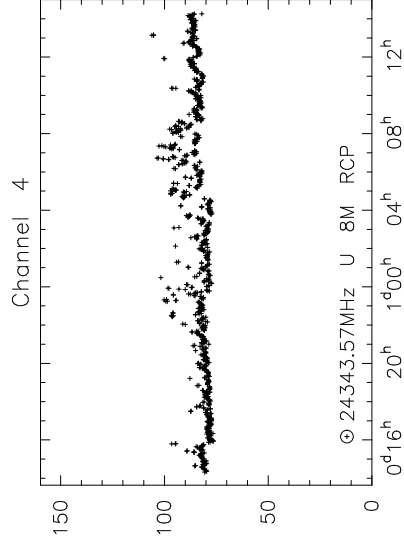

KP SYSTEM TEMPERATURES BP125B

System Temperature (K)

Time on 2006JUN11 (DOY 162)

KP MONITOR DATA BP125B