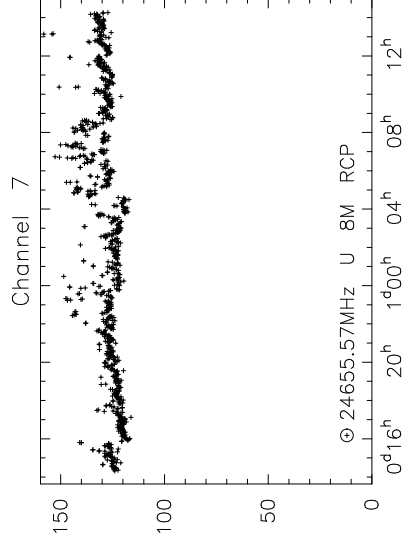

KP SYSTEM TEMPERATURES BP125B

System Temperature (K)

Time on 2006JUN11 (DOY 162)

KP MONITOR DATA BP125B