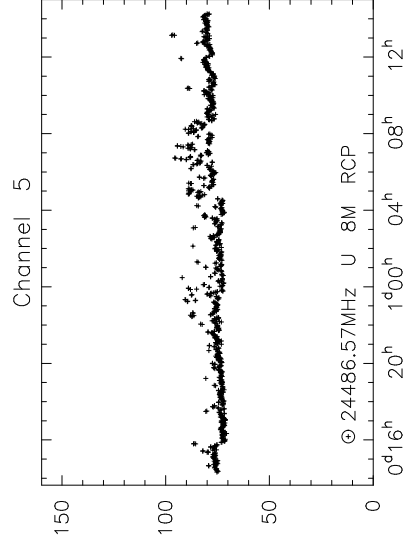

KP SYSTEM TEMPERATURES BP125B

System Temperature (K)

Time on 2006JUN11 (DOY 162)

KP MONITOR DATA BP125B