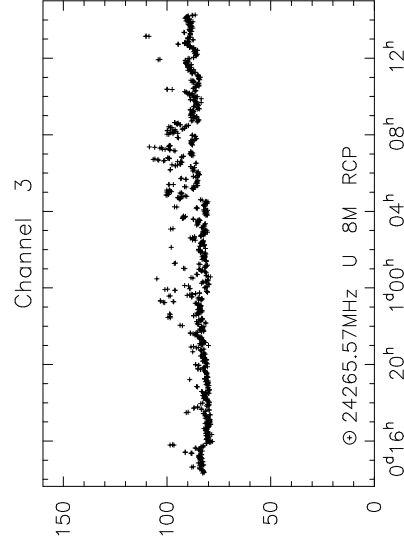

KP SYSTEM TEMPERATURES BP125B

System Temperature (K)

Time on 2006JUN11 (DOY 162)

KP MONITOR DATA BP125B